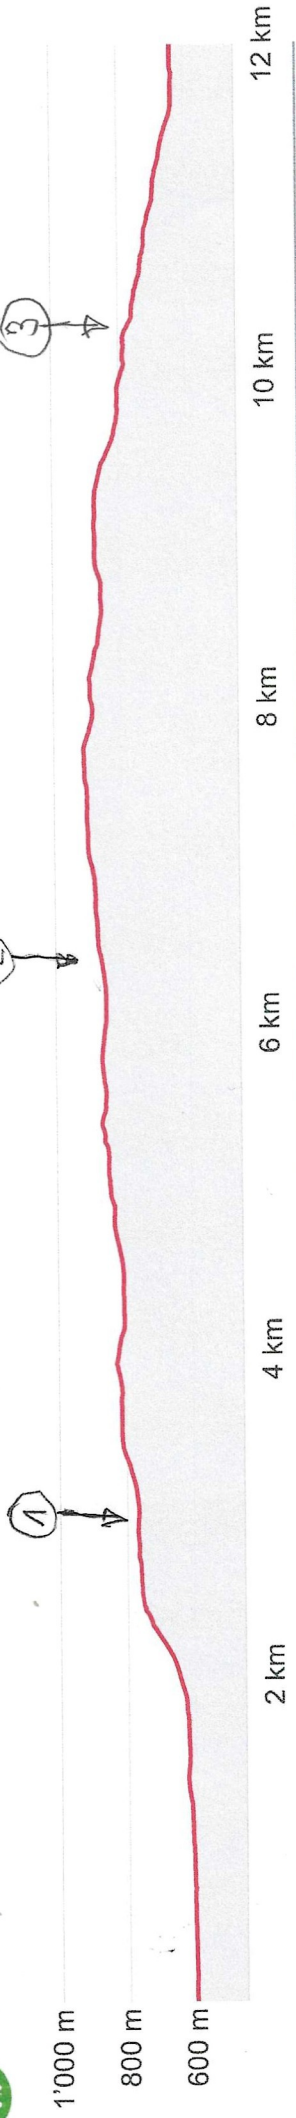

B

2026.05.12. Zürcher Tössbergland | 10.3.2026 | Tour

→ 12 km ↗ 438 m ↘ 399 m ⌚ 03 h 26 min ⚓ 911 m ⚓ 600 m