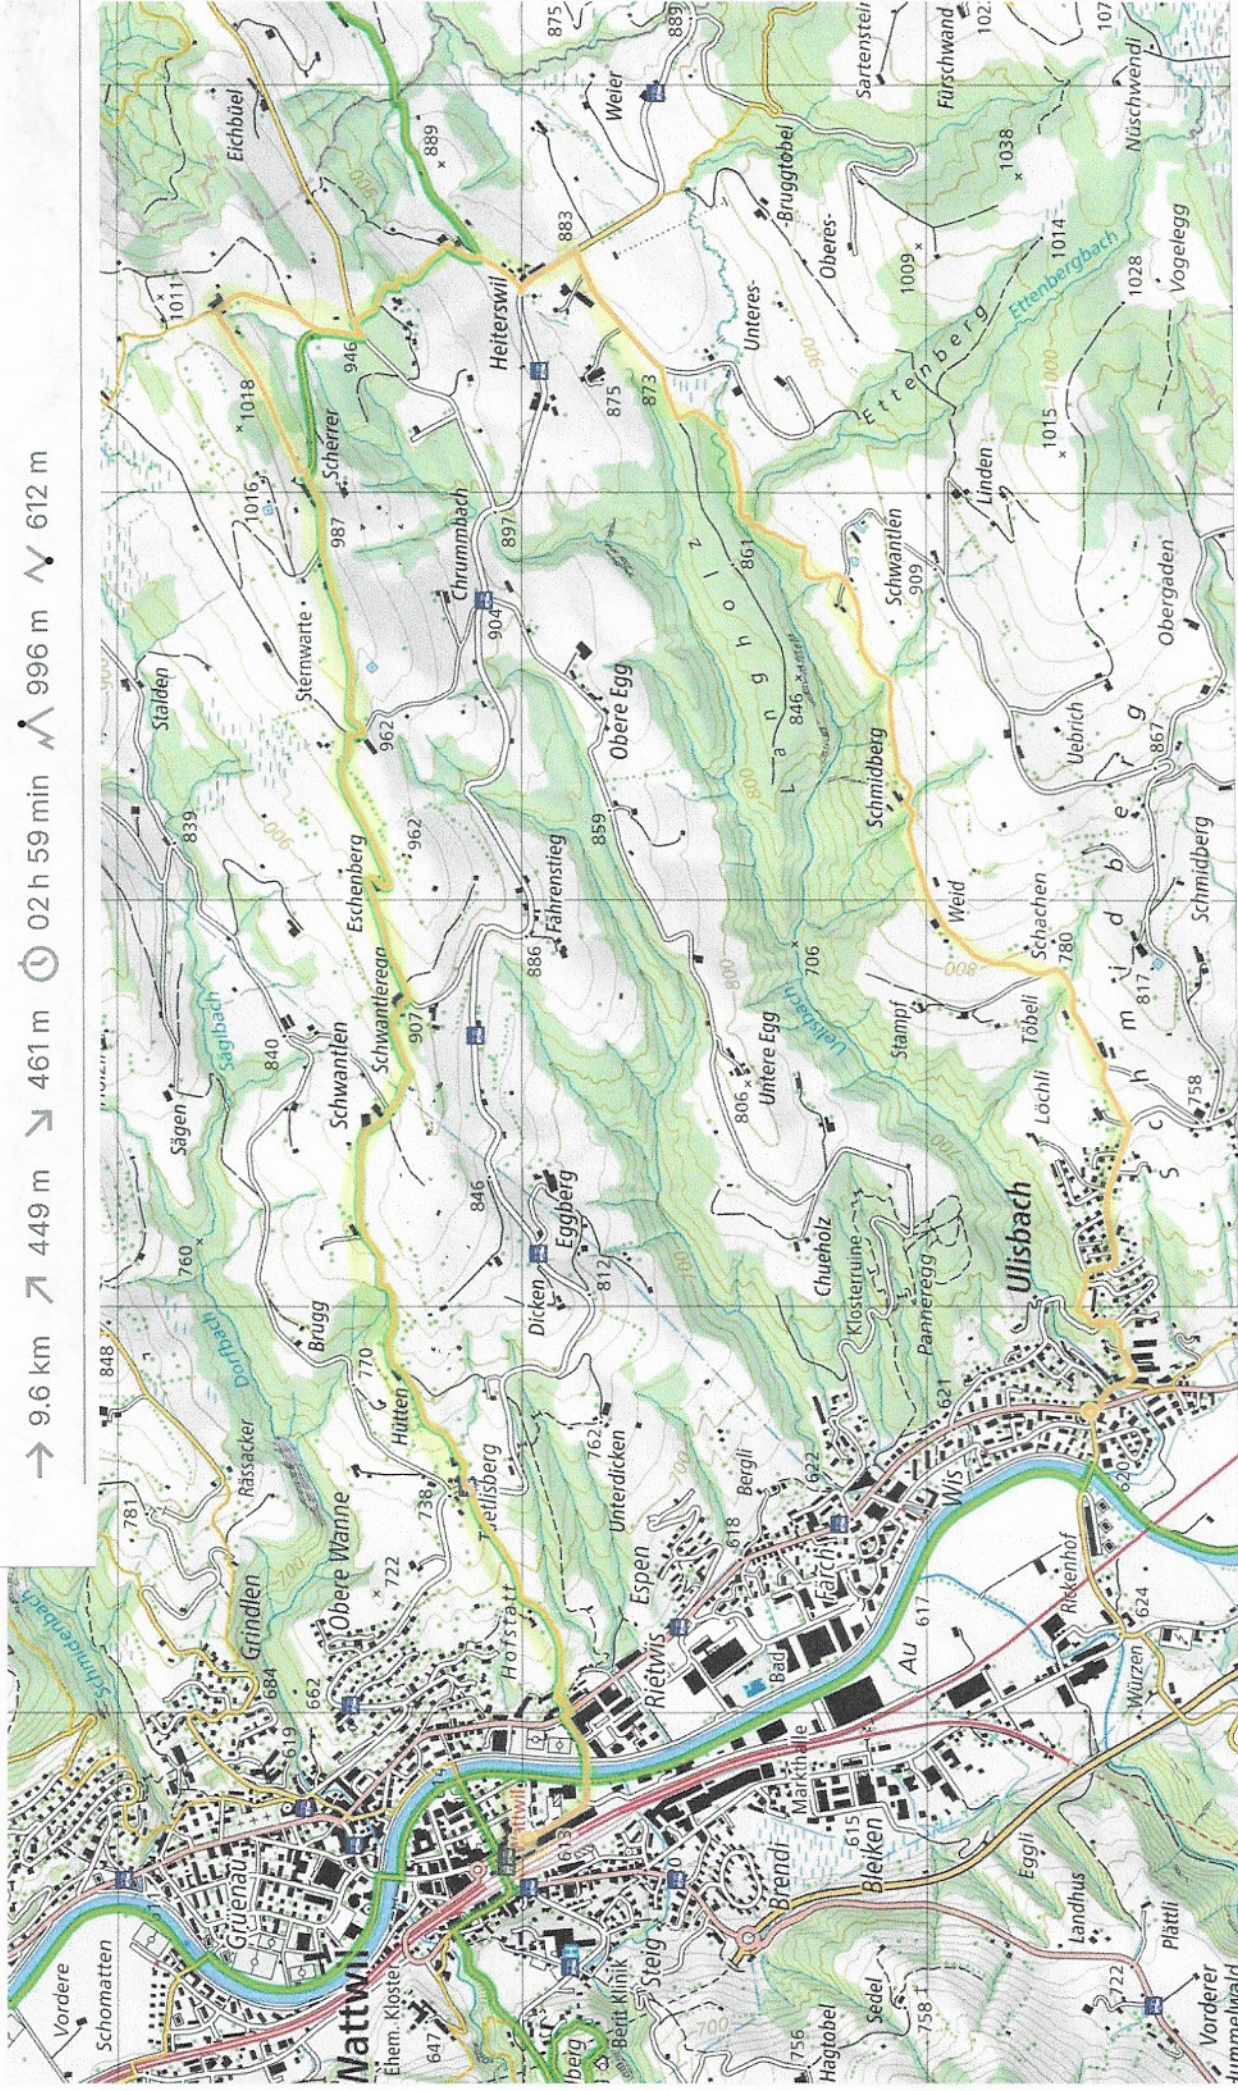

→ 9.6 km ↗ 449 m ↘ 461 m ⌚ 02 h 59 min ⚡ 996 m ⚡ 612 m

1'000 m
800 m
600 m

2 km

4 km

6 km

8 km