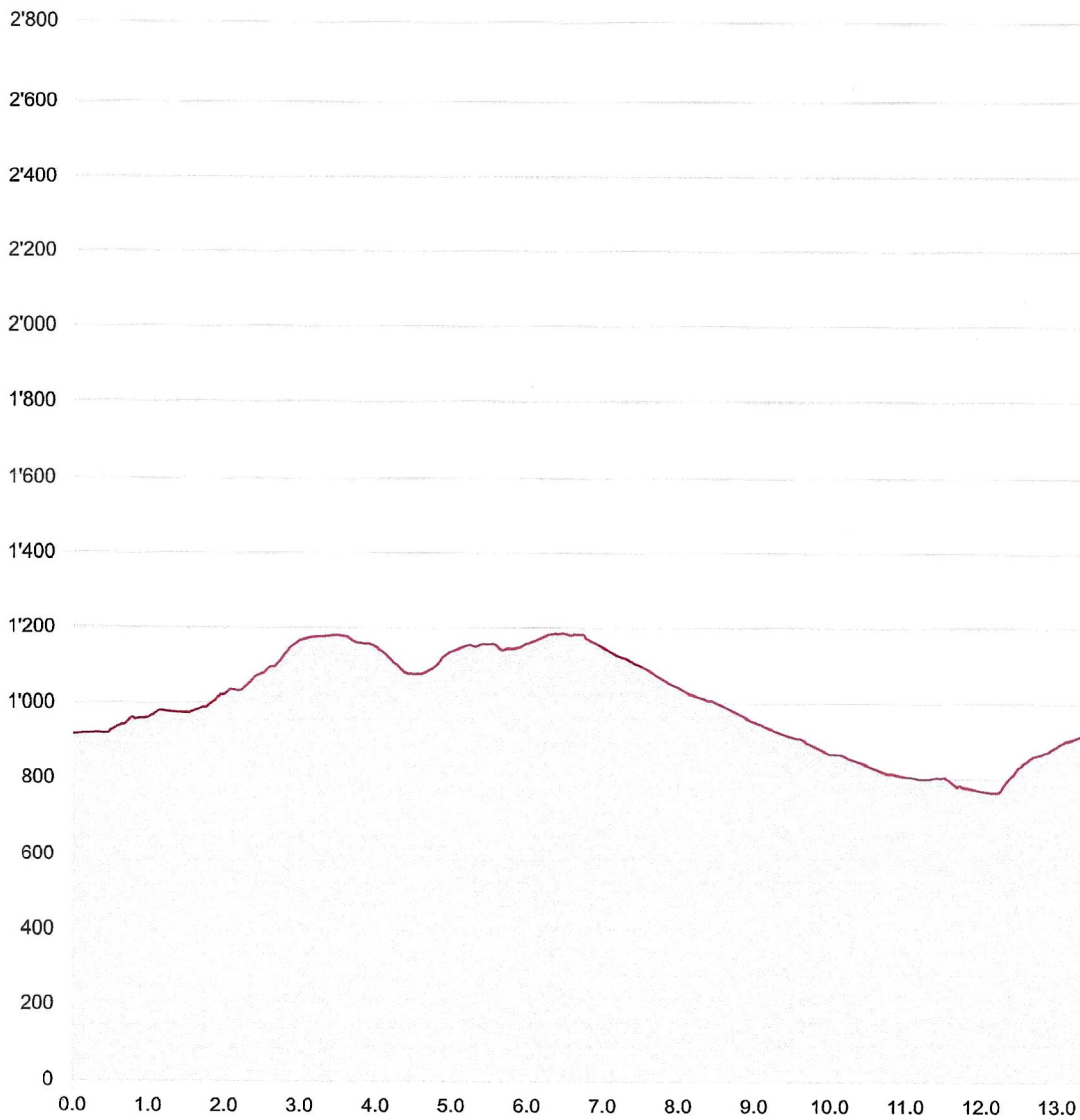

Anderes
2025.05.26. Goldach-Quelle, Gais-
Trogen

01.05.2025

Länge	13.38 km	Min/max Höhe	763 m/1'182 m
Auf-/Abstiege	577 m/579 m	Wandern	3 h 56 min