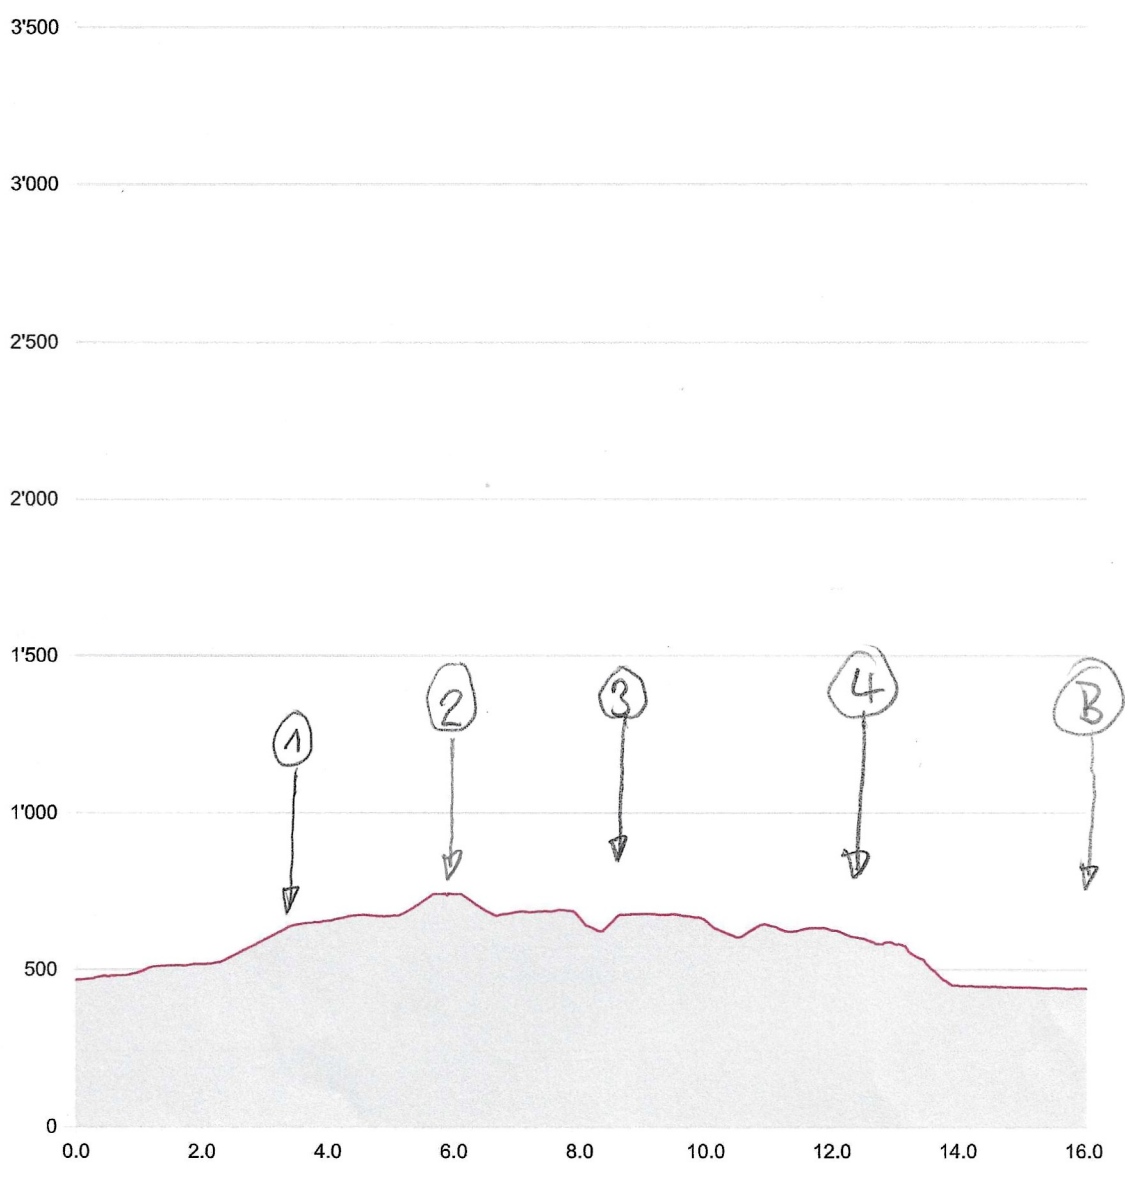

Anderes ^{23.}
2024.04.22. Schaffhauser Reiat
entdecken

26.09.2023

Länge	16.06 km	Min/max Höhe	436 m/739 m
Auf-/Abstiege	439 m/466 m	Wandern	4 h 19 min