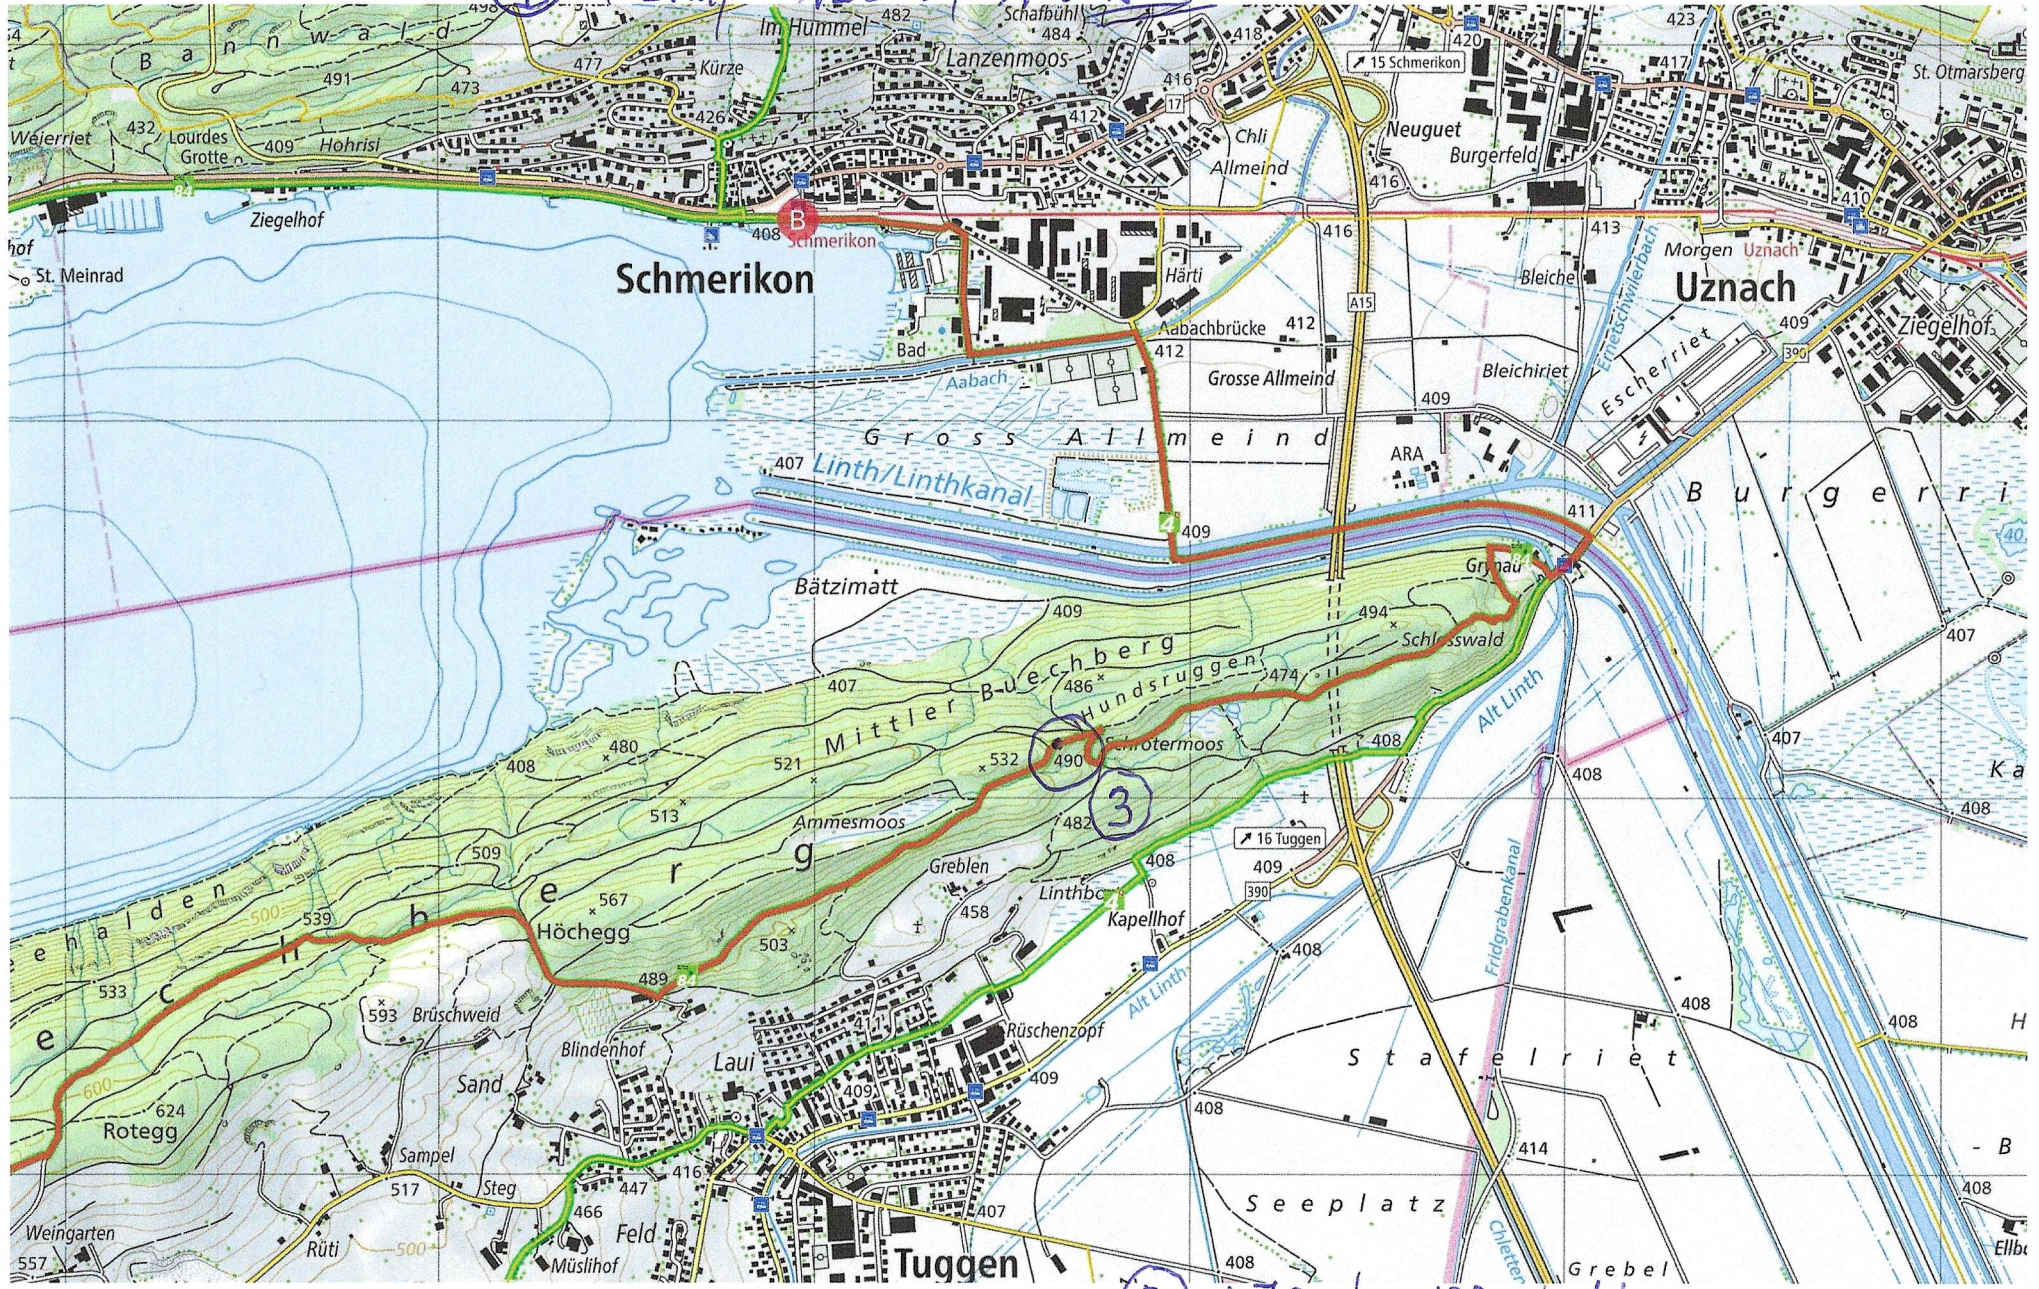

③ + 27m / - 123m / 1h 15min

Geodaten © swisstopo
200m
Masstab 1:20'000

Partner SchweizMobil:

 Schweizerische Eidgenossenschaft
Confédération suisse
Confederazione Svizzera
Confederaziun svizra

 Schweizer Wanderwege

③ + 70m / - 192m / 1h