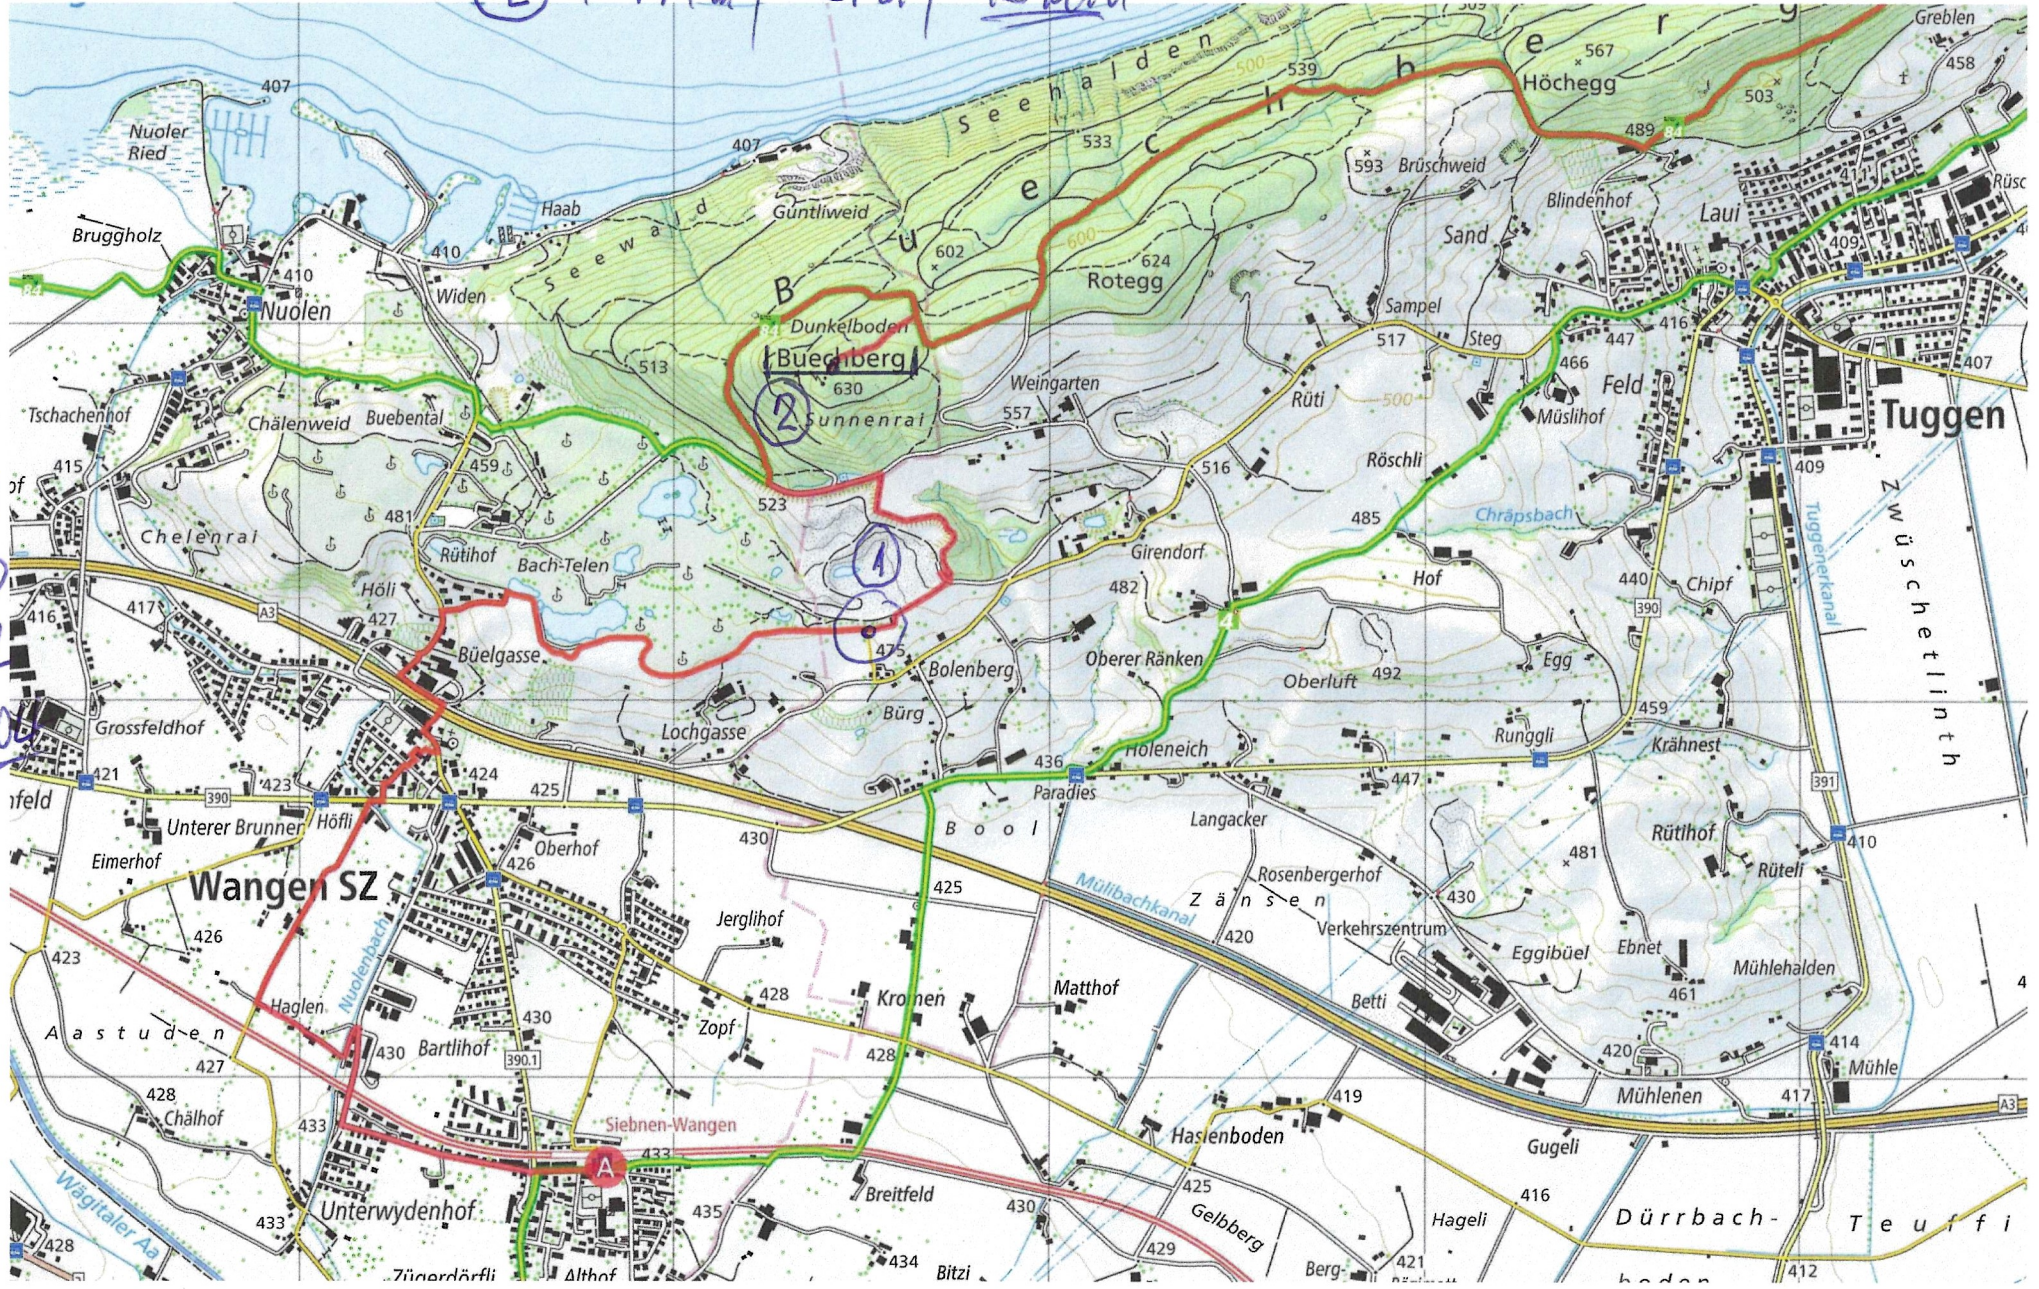

② + 174m / - 27m / 45 min

①

①  
+80  
-32  
1h04

Geodaten © swisstopo  
200m  
Massstab 1:20'000

①

Partner  
SchweizMobil: