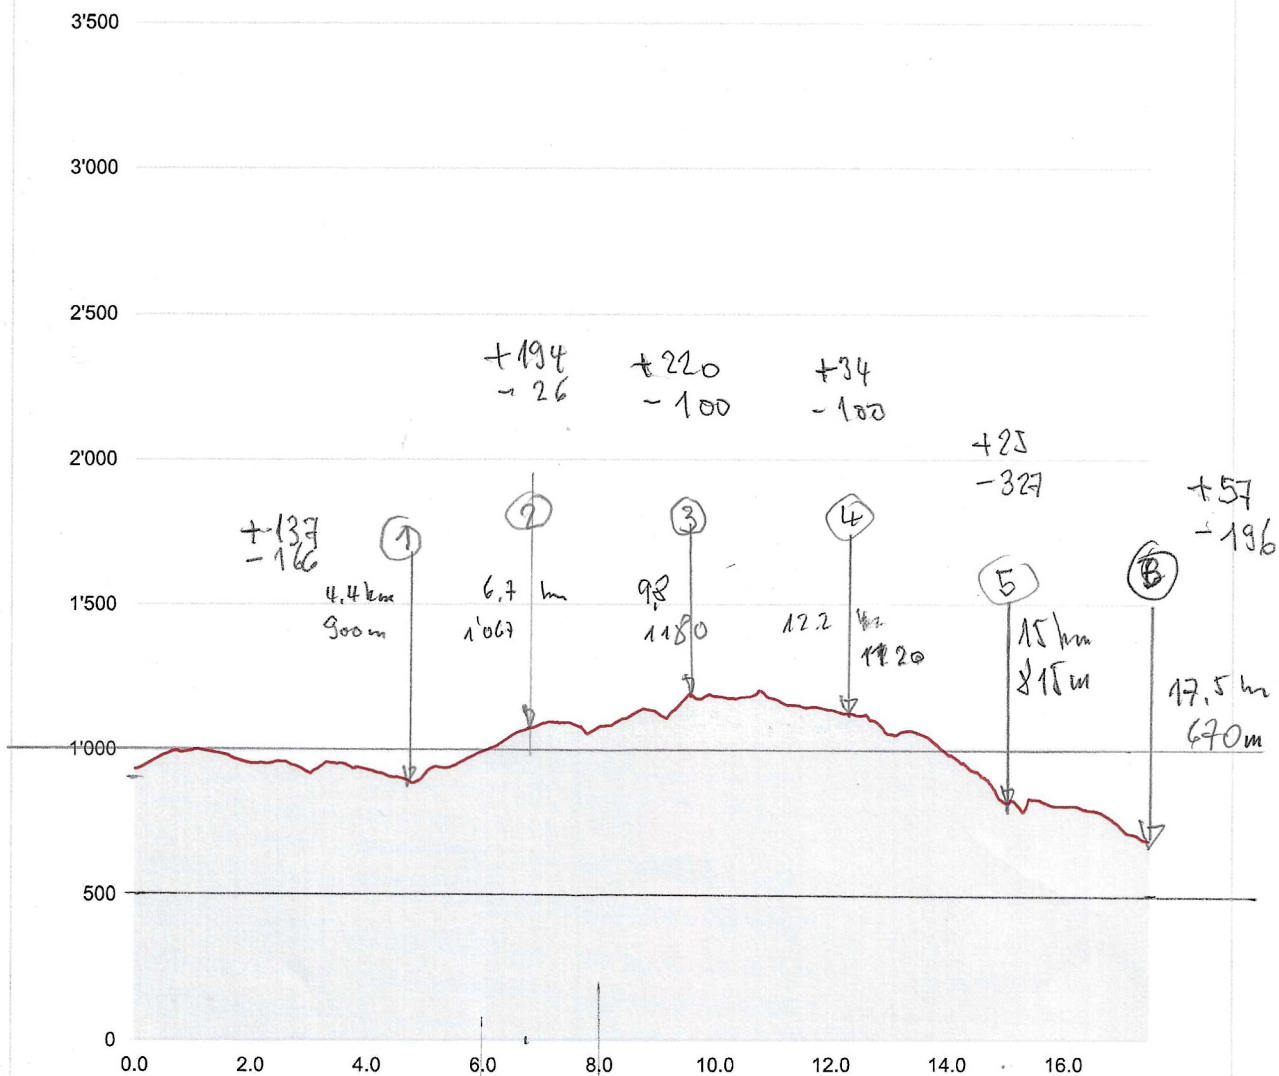

01 Wanderungen

24.08.2023

2023.09.29. Passwang - Welschenrohr

<b>Länge</b>	<b>17.47 km</b>	<b>Min/max Höhe</b>	<b>679 m/1'199 m</b>
<b>Auf-/Abstiege</b>	<b>656 m/908 m</b>	<b>Wandern</b>	<b>5 h 4 min</b>