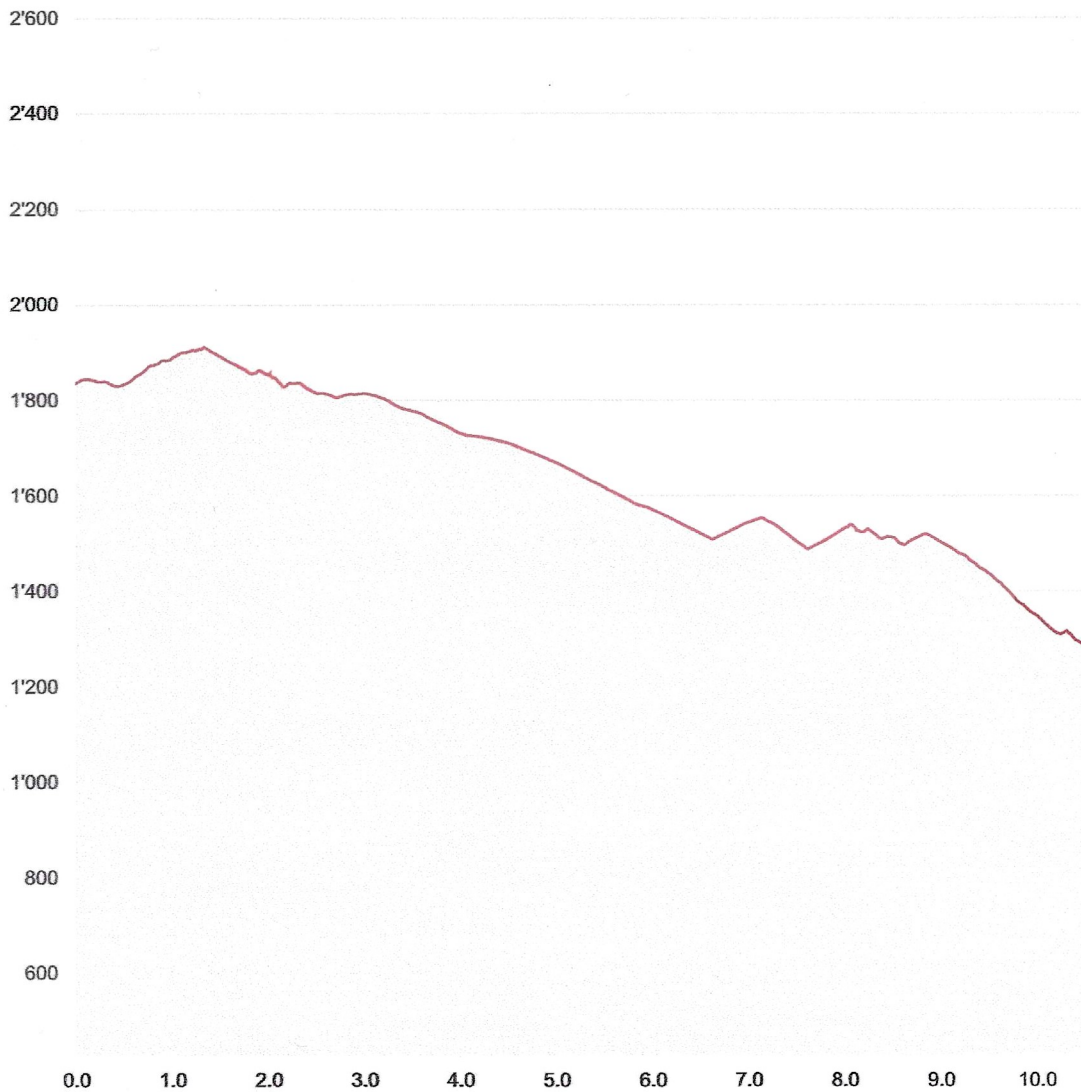

01 Wanderungen

24.07.2023

2023.07.24. Glaspass-Obergm.-

Oberurmein- Sau Lecha

Länge	10.56 km	Min/max Höhe	1'279 m/1'910 m
Auf-/Abstiege	259 m/815 m	Wandern	2 h 53 min