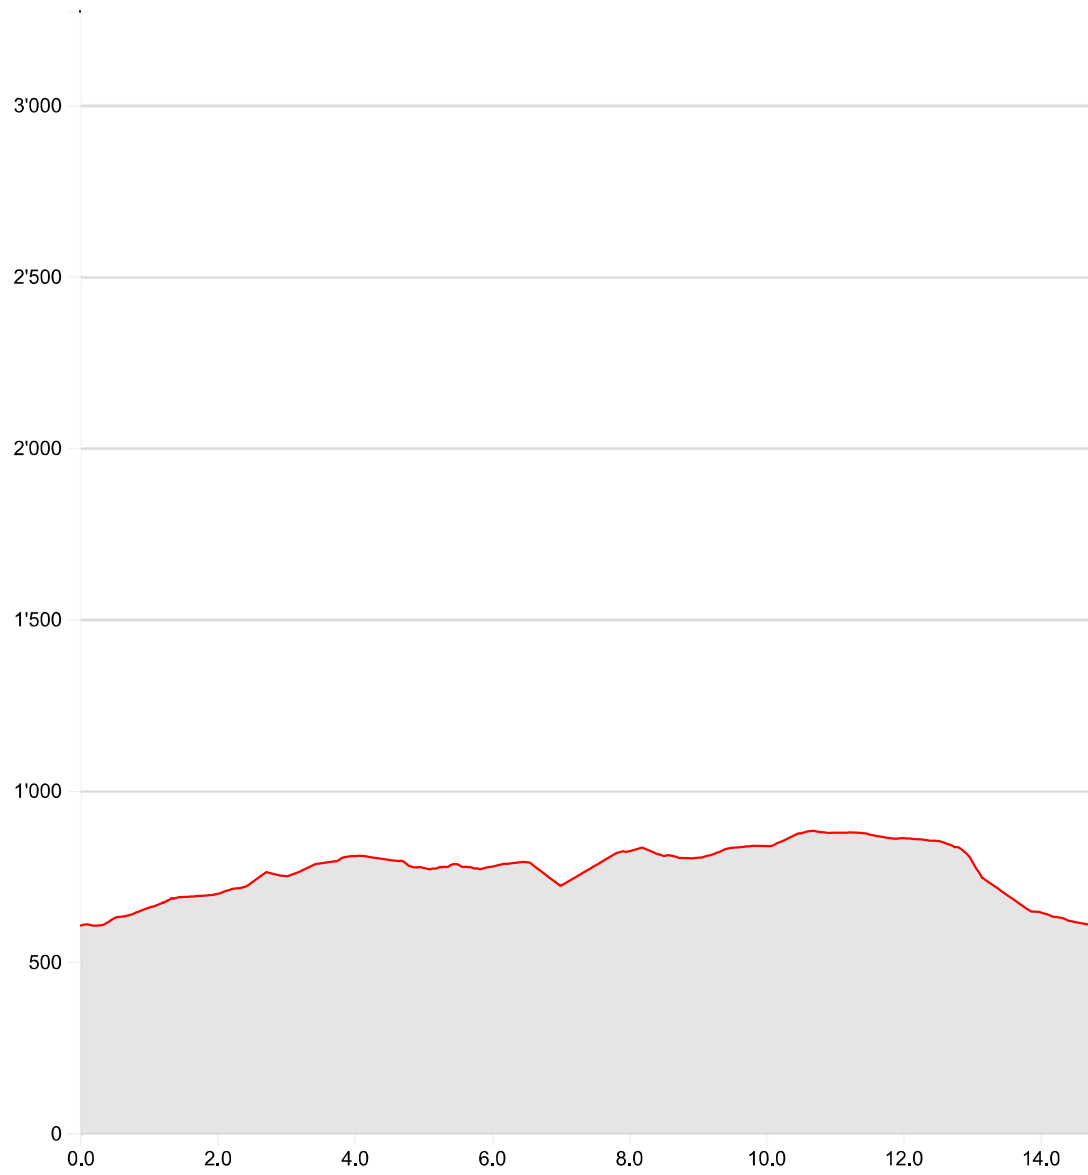

**Anderes
Nordspitz Panoramaweg**

25.04.2024

Länge

14.81 km

Min/max Höhe

605 m/882 m

Auf-/Abstiege

465 m/465 m

Wandern

4 h 0 min